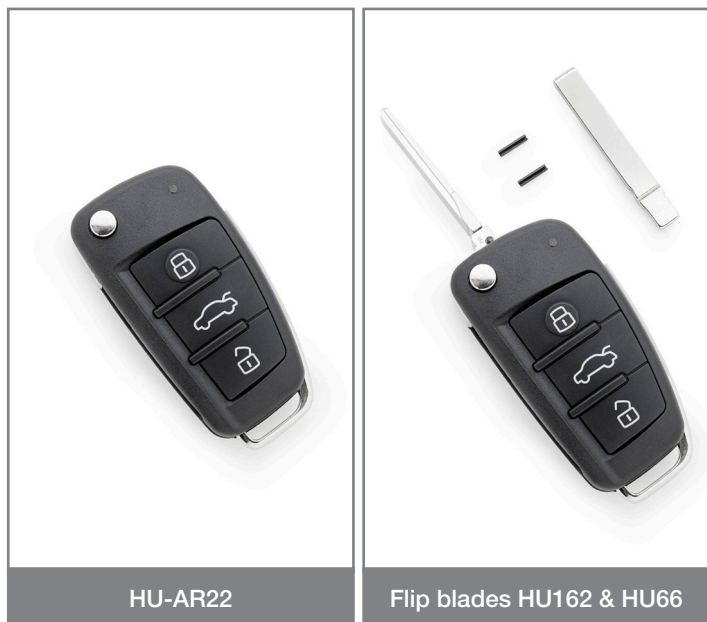

Nuova Chiave Radiocomando Silca HU-AR22 compatibile con Audi*

Silca presenta una nuova referenza per la duplicazione di chiavi radiocomandi compatibile con la Audi* A3 e Q2: la soluzione perfetta per sostituire chiavi originali danneggiate o perse, o semplicemente per avere un duplicato da utilizzare in caso di emergenza.

Quali sono le caratteristiche principali della chiave?

La chiave radiocomando Silca HU-AR22 ha un design simile della chiave originale ed è pronta per essere programmata. Il radiocomando è fornito con due inserti differenti da installare a seconda del modello auto.

La chiave è dotata di tre pulsanti (apertura/chiusura centralizzata delle portiere, apertura del bagagliaio), e può essere programmata con Smart Pro.

La chiave radiocomando è confezionata singolarmente in un pratico blister di plastica per una rapida identificazione della chiave e per un'ottimale esposizione su ganci da parete.

CE La chiave radiocomando Silca HU-AR22 è stata prodotta nel completo rispetto delle direttive marchio CE.

Lista applicazioni per HU-AR22

Marca*	Modello	Telaio	Da	A	Pulsanti	Trp ID	Frequenza	Profilo Silca
Audi*	A3	8V (GEN 3)	2012	2020	3	88	433 AM	HU66
Audi*	Q2	GA (GEN 1)	2017	2019	3	88	433 AM	HU162